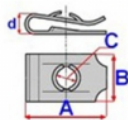

Wymiary: A 18,5 B 16,1

Marka	Model	Zastosowanie	Opis	Nr zamiennika do OEM
Mercedes	W 124	mocowania zderzaków		1249889078
Mercedes	W 140	mocowania zderzaków		1249889078
Mercedes	W 202	mocowania zderzaków		1249889078
Mercedes	W 210	mocowania zderzaków	zderzak tylny	1249889078
Mercedes	W220	mocowania zderzaków		1249889078