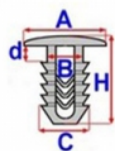

Wymiary: A 20x9,9 C 10 H 27,2

Marka	Model	Zastosowanie	Opis	Nr zamiennika do OEM
Lexus	IS250/300H '13-	spinki atrapy		75392-35220
Lexus	RX200T/350/450H '15-	mocowania zderzaków	listwy zderzaków	75392-35220
Lexus	RX270/350/450H '08-	mocowania zderzaków	listwa zderzaka przedniego	75392-35220
Toyota	Auris '06-'12	mocowania zderzaków	osłona pod tylnym zderzakiem	75392-35220
Toyota	Auris '13-	mocowania zderzaków	listwa zderzaka tylnego	75392-35220
Toyota	Camry '11-	mocowania zderzaków	listwy progowe zewnętrzne	75392-35220
Toyota	Hilux'11-	mocowania zderzaków	listwa zderzaka przedniego	75392-35220
Toyota	Prius '15-	mocowania zderzaków	listwa zderzaka tylnego	75392-35220
Toyota	RAV4 '13-'15	mocowania zderzaków	nakładka zderzaka przedniego	75392-35220
Toyota	RAV4 '15-	mocowania zderzaków	nakładki zderzaków	75392-35220