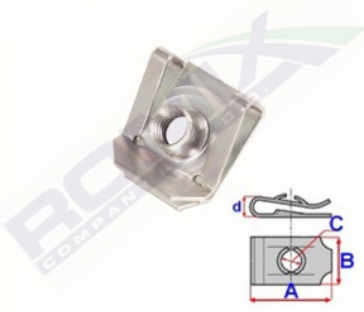

Wymiary: A 16,8 B 15,2 C 5

Marka	Model	Zastosowanie	Opis	Nr zamiennika do OEM
BMW	259 (R1100S, R1100RS)	spinki motocyklowe	Okrycie tylnego siedzenia, Przewód chłodnicy oleju, Przedni i tylny błotnik, Owiewka / Lusterko, Uchwyt lampy ostrzegawczej, Osłona przyrządów,	46637658638
BMW	259 (R850RT, R1100RS)	spinki motocyklowe	Okrycie tylnego siedzenia, Przewód chłodnicy oleju, Przedni i tylny błotnik, Owiewka / Lusterko, Uchwyt lampy ostrzegawczej, Osłona przyrządów,	46637658638
BMW	259R (R850R, R1100RS)	spinki motocyklowe	Okrycie tylnego siedzenia, Przewód chłodnicy oleju, Przedni i tylny błotnik, Owiewka / Lusterko, Uchwyt lampy ostrzegawczej, Osłona przyrządów,	46637658638
BMW	C1_BMW	spinki motocyklowe	Okrycie tylnego siedzenia, Przewód chłodnicy oleju, Przedni i tylny błotnik, Owiewka / Lusterko, Uchwyt lampy ostrzegawczej, Osłona przyrządów,	46637658638
BMW	K14 (F650CS)	spinki motocyklowe	Okrycie tylnego siedzenia, Przewód chłodnicy oleju, Przedni i tylny błotnik, Owiewka / Lusterko, Uchwyt lampy ostrzegawczej, Osłona przyrządów,	46637658638
BMW	K25 (HP)	spinki motocyklowe	Okrycie tylnego siedzenia, Przewód chłodnicy oleju, Przedni i tylny błotnik, Owiewka / Lusterko, Uchwyt lampy ostrzegawczej, Osłona przyrządów,	46637658638
BMW	K25 (R1200GS Adventure)	spinki motocyklowe	Okrycie tylnego siedzenia, Przewód chłodnicy oleju, Przedni i tylny błotnik, Owiewka / Lusterko, Uchwyt lampy ostrzegawczej, Osłona przyrządów,	46637658638
BMW	K25 (R1200GS)	spinki motocyklowe	Okrycie tylnego siedzenia, Przewód chłodnicy oleju, Przedni i tylny błotnik, Owiewka / Lusterko, Uchwyt lampy ostrzegawczej, Osłona przyrządów,	46637658638
BMW	K26 (R900RT, R1200RS)	spinki motocyklowe	Okrycie tylnego siedzenia, Przewód chłodnicy oleju, Przedni i tylny błotnik, Owiewka / Lusterko, Uchwyt lampy ostrzegawczej, Osłona przyrządów,	46637658638