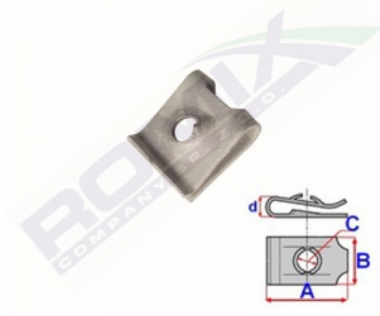

Blaszka montażowa C70408

Link: <http://spinkisamochodowe.pl/blaszka-montazowa-c70408-p8116.html>

Nr katalogowy Romix: C70408

Cena brutto za opakowanie: 11,10 PLN

Cena brutto za 1 sztukę: 1,11 PLN

Ilość sztuk w opakowaniu: 10

Wymiary: A 12,9 B 11,2 C 4,2

Marka	Model	Zastosowanie	Opis	Nr zamiennika do OEM
BMW	259 (R850RT, R1100R)	spinki motocyklowe	Lampa przeciwmgielna, instalacja sygnału dźwiękowego, mocowanie ramy, osłona	07129904221
BMW	259C (R850C, R1200C)	spinki motocyklowe	Lampa przeciwmgielna, instalacja sygnału dźwiękowego, mocowanie ramy, osłona	07129904221
BMW	259R (R850R, R1100R)	spinki motocyklowe	Lampa przeciwmgielna, instalacja sygnału dźwiękowego, mocowanie ramy, osłona	07129904221
BMW	3'E46	spinki deski rozdzielczej i kabiny	mocowanie reflektora przeciwmgielnego	07129904221
BMW	5'E39	mocowania zderzaków	zderzak przedni, mocowanie reflektora przeciwmgielnego	07129904221
BMW	7'E38	spinki deski rozdzielczej i kabiny	mocowanie reflektora przeciwmgielnego, deska rozdzielcza	07129904221
BMW	K589 (K1100RS, K1100LT)	spinki motocyklowe	Lampa przeciwmgielna, instalacja sygnału dźwiękowego, mocowanie ramy, osłona	07129904221
BMW	R21 (R1150GS Adventure)	spinki motocyklowe	Lampa przeciwmgielna, instalacja sygnału dźwiękowego, mocowanie ramy, osłona	07129904221
BMW	R21 (R1150GS)	spinki motocyklowe	Lampa przeciwmgielna, instalacja sygnału dźwiękowego, mocowanie ramy, osłona	07129904221
BMW	R22 (R850RT, R1150R, R1150RS)	spinki motocyklowe	Lampa przeciwmgielna, instalacja sygnału dźwiękowego, mocowanie ramy, osłona	07129904221
BMW	R28 (R850R, R1150R, Rockster)	spinki motocyklowe	Lampa przeciwmgielna, instalacja sygnału dźwiękowego, mocowanie ramy, osłona	07129904221
BMW	X3F'25	spinki deski rozdzielczej i kabiny	mocowanie konsoli środkowej	07129904221
BMW	X4'F26	spinki deski rozdzielczej i kabiny	mocowanie konsoli środkowej	07129904221
BMW	Z4	spinki deski rozdzielczej		07129904221