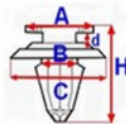

Marka	Model	Zastosowanie	Opis	Nr zamiennika do OEM
BMW	K17 (C evolution)	spinki motocyklowe	Nasada tłumika, Modulator ciśnienia ABS, Wiązka przewodów	61138368029
BMW	K41 (K1200GT, K1200S)	spinki motocyklowe	Nasada tłumika, Modulator ciśnienia ABS, Wiązka przewodów	61138368029
BMW	K46 (S1000RR)	spinki motocyklowe	Nasada tłumika, Modulator ciśnienia ABS, Wiązka przewodów	61138368029
BMW	K47 (S1000R)	spinki motocyklowe	Nasada tłumika, Modulator ciśnienia ABS, Wiązka przewodów	61138368029
BMW	K49 (S1000XR)	spinki motocyklowe	Nasada tłumika, Modulator ciśnienia ABS, Wiązka przewodów	61138368029
BMW	K589 (K1200RS, K1200LT)	spinki motocyklowe	Nasada tłumika, Modulator ciśnienia ABS, Wiązka przewodów	61138368029
BMW	różne modele BMW	wiele zastosowań		61138368029
MINI	różne modele MINI	wiele zastosowań		61138368029