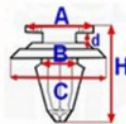

Marka	Model	Zastosowanie	Opis	Nr zamiennika do OEM
BMW	5'E39	spinki bagażnika	listwa pokrywy bagażnika	51181852299
BMW	K21 (R nineT)	spinki motocyklowe	Adapter lampy ostrzegawczej, Reflektor, Osłona tylnego koła, Chlapacz	51181852299
BMW	K23 (R nineT Scrambler)	spinki motocyklowe	Adapter lampy ostrzegawczej, Reflektor, Osłona tylnego koła, Chlapacz	51181852299
BMW	K26 (R900RT, R1200R)	spinki motocyklowe	Adapter lampy ostrzegawczej, Reflektor, Osłona tylnego koła, Chlapacz	51181852299
BMW	K28 (R1200ST)	spinki motocyklowe	Adapter lampy ostrzegawczej, Reflektor, Osłona tylnego koła, Chlapacz	51181852299
BMW	K42 (HP4)	spinki motocyklowe	Adapter lampy ostrzegawczej, Reflektor, Osłona tylnego koła, Chlapacz	51181852299
BMW	K44 (K1200GT, K1300T)	spinki motocyklowe	Adapter lampy ostrzegawczej, Reflektor, Osłona tylnego koła, Chlapacz	51181852299
BMW	K46 (S1000RR)	spinki motocyklowe	Adapter lampy ostrzegawczej, Reflektor, Osłona tylnego koła, Chlapacz	51181852299
BMW	K47 (S1000R)	spinki motocyklowe	Adapter lampy ostrzegawczej, Reflektor, Osłona tylnego koła, Chlapacz	51181852299
BMW	K48 (K1600GT, K1600TL)	spinki motocyklowe	Adapter lampy ostrzegawczej, Reflektor, Osłona tylnego koła, Chlapacz	51181852299
BMW	K49 (S1000XR)	spinki motocyklowe	Adapter lampy ostrzegawczej, Reflektor, Osłona tylnego koła, Chlapacz	51181852299
BMW	K50 (R1200GS)	spinki motocyklowe	Adapter lampy ostrzegawczej, Reflektor, Osłona tylnego koła, Chlapacz	51181852299
BMW	K52 (R1200RT)	spinki motocyklowe	Adapter lampy ostrzegawczej, Reflektor, Osłona tylnego koła, Chlapacz	51181852299
BMW	K53 (R1200R)	spinki motocyklowe	Adapter lampy ostrzegawczej, Reflektor, Osłona tylnego koła, Chlapacz	51181852299