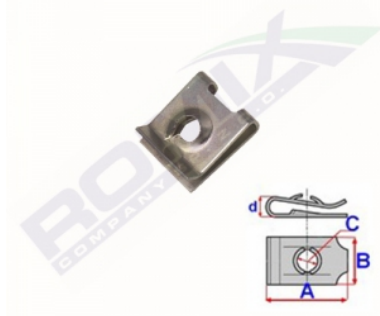

Blaszka montażowa C70440

Link: <http://spinkisamochodowe.pl/blaszka-montazowa-c70440-p8148.html>

Nr katalogowy Romix: C70440

Cena brutto za opakowanie: 12,10 PLN

Cena brutto za 1 sztukę: 1,21 PLN

Ilość sztuk w opakowaniu: 10

Wymiary: A 12,8 B 10,9 C 4,2

Marka	Model	Zastosowanie	Opis	Nr zamiennika do OEM
BMW	259 (R850RT, R1100R)	spinki motocyklowe	Mocowanie radia, Sterownik, Sygnał dźwiękowy, WI ot powietrza, Tylna lampa, Osłona boczna, Osłona chłodnicy	07129901645
BMW	5'E60	spinki deski rozdzielczej i kabiny		07129901645
BMW	7'E38	spinki deski rozdzielczej i kabiny		07129901645
BMW	89V1	spinki motocyklowe	Mocowanie radia, Sterownik, Sygnał dźwiękowy, WI ot powietrza, Tylna lampa, Osłona boczna, Osłona chłodnicy	07129901645
BMW	K41 (K1200GT, K1200S)	spinki motocyklowe	Mocowanie radia, Sterownik, Sygnał dźwiękowy, WI ot powietrza, Tylna lampa, Osłona boczna, Osłona chłodnicy	07129901645
BMW	K589 (K1100RS, K1100LT)	spinki motocyklowe	Mocowanie radia, Sterownik, Sygnał dźwiękowy, WI ot powietrza, Tylna lampa, Osłona boczna, Osłona chłodnicy	07129901645
BMW	K589 (K1200RS, K1200LT)	spinki motocyklowe	Mocowanie radia, Sterownik, Sygnał dźwiękowy, WI ot powietrza, Tylna lampa, Osłona boczna, Osłona chłodnicy	07129901645