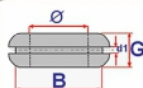

Marka	Model	Zastosowanie	Opis	Nr zamiennika do OEM
Kawasaki	AN112	spinki motocyklowe	przednie światła, błotnik, tylne światło, zbiornik paliwa, chłodnica, licznik, kierunkowskaz, osłona, rama	920751690
Kawasaki	AX125	spinki motocyklowe	przednie światła, błotnik, tylne światło, zbiornik paliwa, chłodnica, licznik, kierunkowskaz, osłona, rama	920751690
Kawasaki	BR125	spinki motocyklowe	przednie światła, błotnik, tylne światło, zbiornik paliwa, chłodnica, licznik, kierunkowskaz, osłona, rama	920751690
Kawasaki	EJ650	spinki motocyklowe	przednie światła, błotnik, tylne światło, zbiornik paliwa, chłodnica, licznik, kierunkowskaz, osłona, rama	920751690
Kawasaki	EJ800	spinki motocyklowe	przednie światła, błotnik, tylne światło, zbiornik paliwa, chłodnica, licznik, kierunkowskaz, osłona, rama	920751690
Kawasaki	EL250	spinki motocyklowe	przednie światła, błotnik, tylne światło, zbiornik paliwa, chłodnica, licznik, kierunkowskaz, osłona, rama	920751690
Kawasaki	EN500	spinki motocyklowe	przednie światła, błotnik, tylne światło, zbiornik paliwa, chłodnica, licznik, kierunkowskaz, osłona, rama	920751690
Kawasaki	ER650	spinki motocyklowe	przednie światła, błotnik, tylne światło, zbiornik paliwa, chłodnica, licznik, kierunkowskaz, osłona, rama	920751690
Kawasaki	EX250	spinki motocyklowe	przednie światła, błotnik, tylne światło, zbiornik paliwa, chłodnica, licznik, kierunkowskaz, osłona, rama	920751690