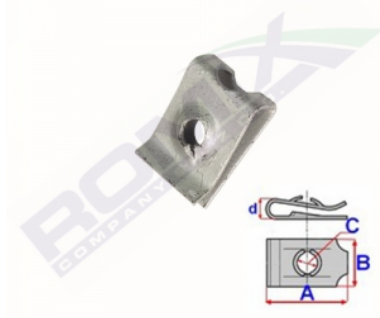

Blaszka montażowa C70491

Link: <http://spinkisamochodowe.pl/blaszka-montazowa-c70491-p8199.html>

Nr katalogowy Romix: C70491

Cena brutto za opakowanie: 23,00 PLN

Cena brutto za 1 sztukę: 2,30 PLN

Ilość sztuk w opakowaniu: 10

Wymiary: A 16 B 11,1 C 4,2

Marka	Model	Zastosowanie	Opis	Nr zamiennika do OEM
BMW	1'E81	spinki deski rozdzielczej i kabiny		07146988451
BMW	3'E46	spinki deski rozdzielczej i kabiny		07146988451
BMW	5'E39	spinki deski rozdzielczej i kabiny	mocowanie konsoli środkowej, tapicerka	07146988451
BMW	5'E60	spinki deski rozdzielczej i kabiny		07146988451
BMW	7'E38	spinki deski rozdzielczej i kabiny	mocowanie konsoli środkowej, tapicerka	07146988451
BMW	K40 (K1200S, K1300S)	spinki motocyklowe	uchwyt przedniej lampy	07146988451
BMW	X5'E53	spinki deski rozdzielczej i kabiny		07146988451
BMW	Z4	spinki deski rozdzielczej i kabiny		07146988451
MINI	Clubman '07-'14	spinki deski rozdzielczej i kabiny	nadkola, nakładka zderzaka tylnego	07146988451
MINI	Cooper S '06-'13	spinki deski rozdzielczej i kabiny	nadkola, listwy progowe zewnętrzne	07146988451
MINI	Cooper&One '06-'13	spinki deski rozdzielczej i kabiny	nadkola, listwy progowe zewnętrzne	07146988451
MINI	Countryman '10-'16	spinki deski rozdzielczej i kabiny	mocowanie konsoli środkowej	07146988451
MINI	Paceman '12-	spinki deski rozdzielczej i kabiny	mocowanie konsoli środkowej	07146988451