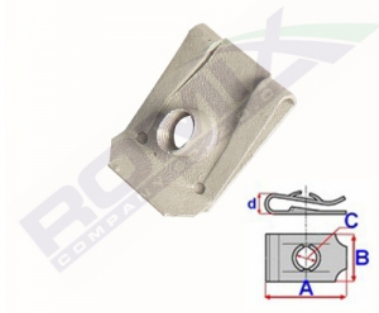

Blaszka montażowa C70501

Link: <http://spinkisamochodowe.pl/blaszka-montazowa-c70501-p8209.html>

Nr katalogowy Romix: C70501

Cena brutto za opakowanie: 19,00 PLN

Cena brutto za 1 sztukę: 3,80 PLN

Ilość sztuk w opakowaniu: 5

Wymiary: A 21,5 B 15 C 5 d 6 na śrubę M5

Marka	Model	Zastosowanie	Opis	Nr zamiennika do OEM
BMW	K21 (R nineT)	spinki motocyklowe	Tablica rejestracyjna, Nasada tłumika	07147326509
BMW	K22 (R nineT Pure)	spinki motocyklowe	Tablica rejestracyjna, Nasada tłumika	07147326509
BMW	K23 (R nineT Scrambler)	spinki motocyklowe	Tablica rejestracyjna, Nasada tłumika	07147326509
BMW	K32 (R nineT Racer)	spinki motocyklowe	Tablica rejestracyjna, Nasada tłumika	07147326509
BMW	K33 (R nineT Urban G/S)	spinki motocyklowe	Tablica rejestracyjna, Nasada tłumika	07147326509
BMW	X4'F26	spinki bagażnika	boczna obudowa bagażnika	07147326509