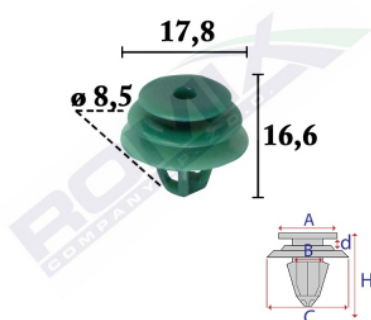

Spinka tapicerska C70683

 Link: <https://www.spinkisamochodowe.pl/spinka-tapicerska-c70683-p8513.html>

Nr katalogowy Romix: C70683

Cena brutto za opakowanie: 40,00 PLN

Cena brutto za 1 sztukę: 4,00 PLN

Ilość sztuk w opakowaniu: 10

Marka	Model	Zastosowanie	Opis	Nr zamiennika do OEM
Hyundai	Accent '18-	mocowania boczaków i poszyć tapicerskich	tapicerka drzwi	823152W000
Hyundai	Elantra '16-'20	mocowania słupków wewnętrznych		823152W000
Hyundai	i30 '15-'17	mocowania słupków wewnętrznych		823152W000
Hyundai	i30 '17-	mocowania słupków wewnętrznych	boczna obudowa bagażnika	823152W000
Hyundai	Ioniq '16-'22	mocowania boczaków i poszyć tapicerskich	tapicerka drzwi	823152W000
Hyundai	Kona	spinki bagażnika	boczna obudowa bagażnika, słupki, tapicerka drzwi	823152W000
Hyundai	Nexo	mocowania słupków wewnętrznych	tapicerka drzwi	823152W000
Hyundai	Santa Fe '15-'18	mocowania boczaków i poszyć tapicerskich	tapicerka drzwi	823152W000
Hyundai	Sonata '15-'19	mocowania boczaków i poszyć tapicerskich	tapicerka drzwi	823152W000
Hyundai	Tucson '15-'20	spinki bagażnika	boczna obudowa bagażnika, tapicerka drzwi	823152W000
Kia	Niro '16-'22	mocowania słupków wewnętrznych	tapicerka klapy bagażnika, tapicerka drzwi	823152W000
Kia	Optima '15-'20	mocowania boczaków i poszyć tapicerskich	tapicerka drzwi	823152W000
Kia	Picanto '17-	mocowania słupków wewnętrznych		823152W000
Kia	Rio '11-'17	mocowania boczaków i poszyć tapicerskich	tapicerka drzwi	823152W000