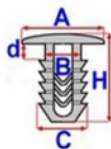

Wymiary: A 11 B 5 C 6,2 d 3,9 H 15 w otwór 5,5

Marka	Model	Zastosowanie	Opis	Nr zamiennika do OEM
Nissan	Patrol Y61 '97-'13	uszczelki	drzwi	0155300401
Suzuki	GSX-R1000	spinki motocyklowe	rama	09409053085PK
Suzuki	Swift '04-'10	uszczelki	pokrywy silnika	09409053085PK
Suzuki	Swift '10-	uszczelki	pokrywy silnika	09409053085PK
Suzuki	SX4 '06-'12	uszczelki	pokrywy silnika	09409053085PK